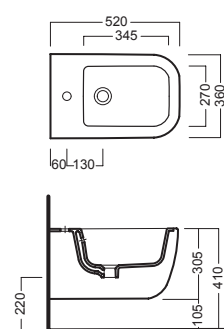

Y1X6
fissaggio speciale dal basso
special fixing from the bottom

YXMQ (BI-White)
YXMR (CR-Chrome)
piletta con tappo "Up & Down"
drain siphon with "Up & Down" cap

Y1VB01
sedile frenato
soft close seat cover

DISEGNO TECNICO TECHNICAL DESIGN

01 BIANCO
WHITE