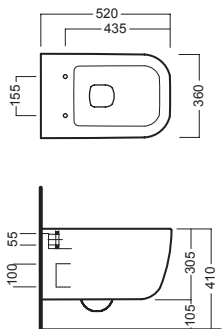

BIANCA

360x520

Vaso sospeso senza fori laterali

Vaso sospeso completo di fissaggio speciale.
Installazione con staffa universale per sospesi.
Integrabile con sedile frenato.

Wall hung wc without side holes

DISEGNO TECNICO TECHNICAL DESIGN

01 BIANCO
WHITE