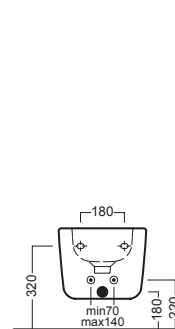

BIANCA

360x520

Vaso sospeso senza fori laterali

Vaso sospeso completo di fissaggio speciale.
Installazione con staffa universale per sospesi.
Integrabile con sedile frenato.

Wall hung wc without side holes

Y1X6
fissaggio speciale dal basso
special fixing from the bottom

YXMQ (BI-White)
YXMR (CR-Chrome)
piletta con tappo "Up & Down"
drain siphon with "Up & Down" cap

Y1VB01
sedile frenato
soft close seat cover

DISEGNO TECNICO TECHNICAL DESIGN

01 BIANCO
WHITE